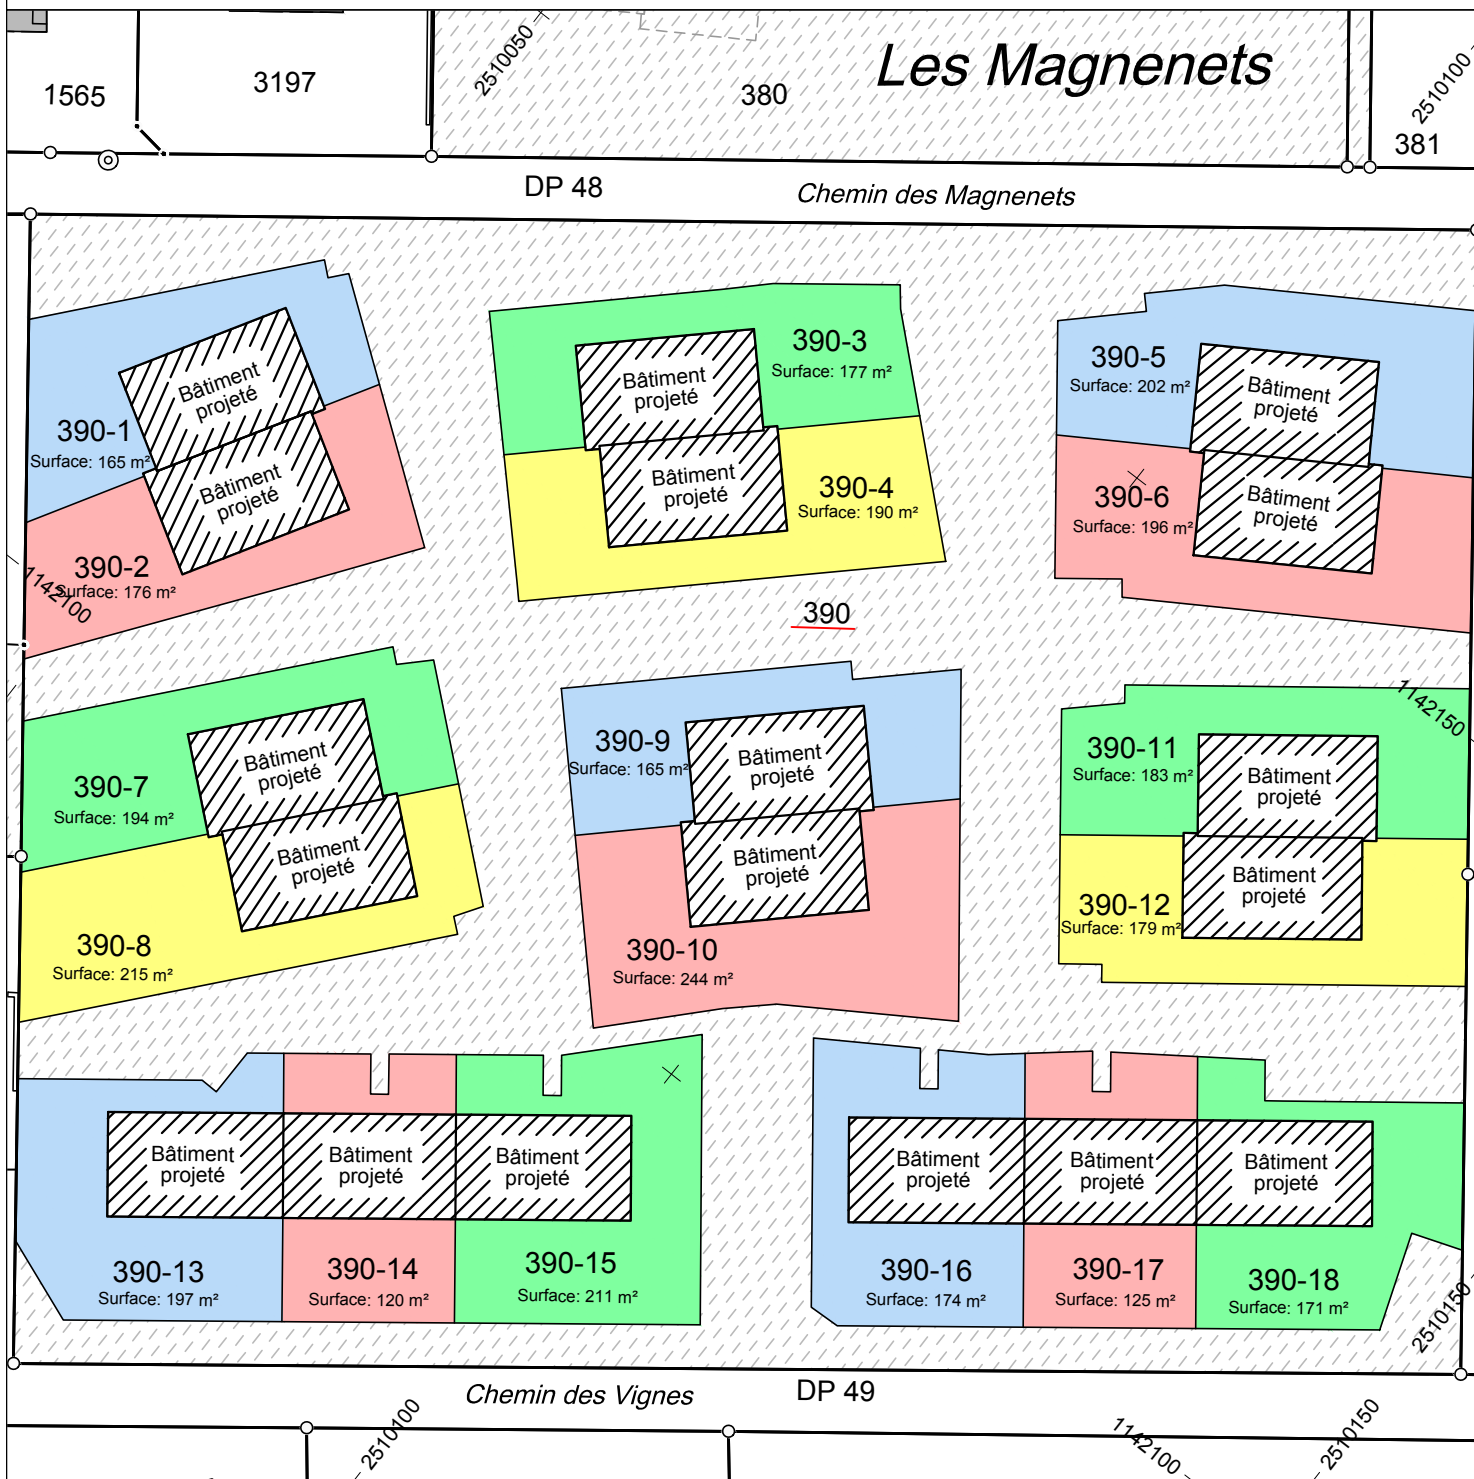

COMMUNE : GLAND
PLAN : 12

Plan des jardins

N°R.F.

Dossier technique : GL-20-004.406 / LAR
Géodonnées © Etat de Vaud

Type de mensuration : numérique

Ingénieurs EPFL-SIA et géomètres brevetés
Chemin de la Vuarpillière 35 • CH-1260 Nyon
tél + 41 22 361 18 28 fax + 41 22 361 88 31
vaud@hkdgéomatique.com

Loïck Hamel
Ingénieur géomètre breveté

PROVISOIRE

Nyon, le 7 janvier 2026