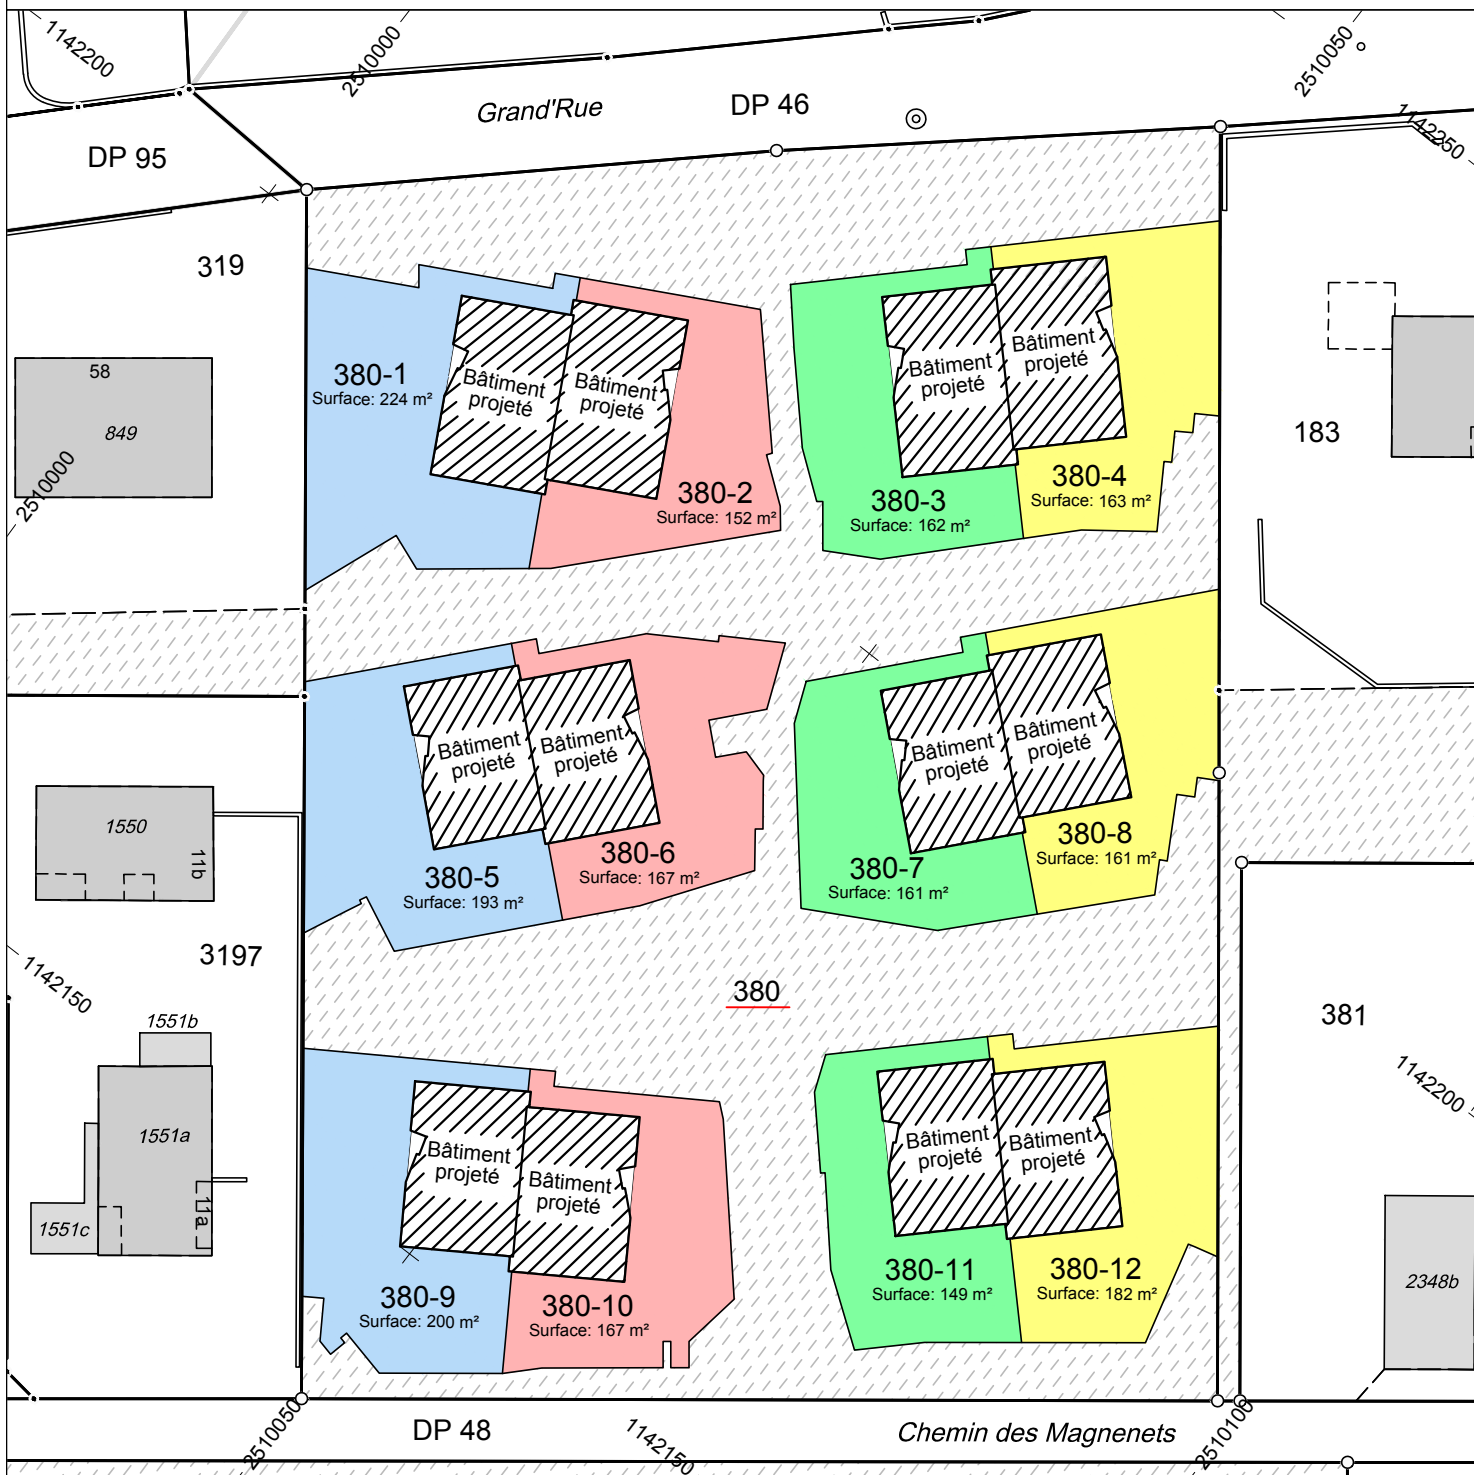

COMMUNE : GLAND
PLAN : 12

Plan des jardins

N°R.F.

Dossier technique : GL-20-004.405 / LAR
Géodonnées © Etat de Vaud

Type de mensuration : numérique

 **hkd géomatique**

Ingénieurs EPFL-SIA et géomètres brevetés
Chemin de la Vuarpillière 35 • CH-1260 Nyon
tél + 41 22 361 18 28 fax + 41 22 361 88 31
vaud@hkd-geomatique.com